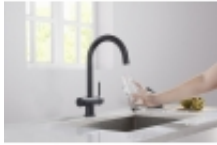

Link do produktu: <https://www.mz-kuchnie.pl/bateria-blue-water-eden-czarny-mat-p-14910.html>

#### **BATERIA Z PODŁĄCZENIEM DO WODY FILTROWANEJ**

- wykończenie: **CZARNY MAT**
- wylewka obrotowa do 360°
- głowice ceramiczne
- 2 elastyczne wężyki podłączeniowe 3/8" - 400 mm
- sztywna rurka z szybkozłączką na końcu

#### **BATERIA Z DWOMA NIEZALEŻNYMI OBWODAMI:**

- mieszacz wody ciepłej i zimnej (prawa strona)
- podłączenie do wody filtrowanej (lewa strona)