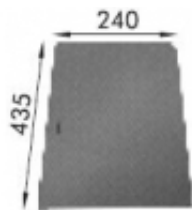

## Deska szklana do zlewu Blanco ANDANO 227 697

Cena	<b>254,99 zł</b>
Dostępność	<b>Dostępny - wysyłka w 24h</b>
Kod producenta	<b>227 697</b>
Producent	<b>Blanco</b>

### Opis produktu

**Charakterystyka produktu:**

Deska kuchenna szklana do zlewozmywaka firmy Blanco ANDANO

Wykonanie: szkło

Wymiary: 435 x 240 mm

Numer katalogowy: 227 697