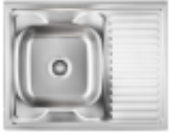

Link do produktu: <https://www.mz-kuchnie.pl/robin-111-steelq-zlewozmywak-satyna-z-syfonem-1-komorowy-lewy-zo-p-15542.html>

ROBIN 111 SteelQ zlewozmywak satyna z syfonem 1-komorowy lewy z/o

Cena	169,00 zł
Dostępność	3 dni - wysyłka do 72h
Numer katalogowy	QUADRON1636
Kod EAN	5903242533549
Producent	QUADRON POLSKA

Opis produktu

ROBIN 111 SteelQ zlewozmywak satyna z syfonem 1-komorowy lewy z/o

Zlewozmywak nakładany na szafkę.

- Długość : 800 mm
- Szerokość : 600 mm
- Głębokość : 150 mm

Możliwość wycięcia otworu pod baterię, koszt 25zł/sztuka.