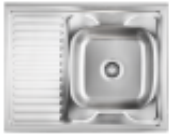

Link do produktu: <https://www.mz-kuchnie.pl/robin-111-steelq-zlewozmywak-satyna-z-syfonem-1-komorowy-prawy-zo-p-15543.html>

ROBIN 111 SteelQ zlewozmywak satyna z syfonem 1-komorowy prawy z/o

Cena	169,00 zł
Dostępność	3 dni - wysyłka do 72h
Numer katalogowy	QUADRON1637
Kod EAN	5903242533556
Producent	QUADRON POLSKA

Opis produktu

ROBIN 111 SteelQ zlewozmywak satyna z syfonem 1-komorowy prawy z/o

Zlewozmywak nakładany na szafkę.

- Długość : 800 mm
- Szerokość : 600 mm
- Głębokość : 150 mm

Możliwość wycięcia otworu pod baterię, koszt 25zł/sztuka.