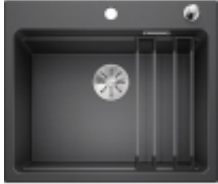

Link do produktu: <https://www.mz-kuchnie.pl/zlewozmywak-blanco-etagon-6-z-korkiem-automatycznym-infino-antracyt-524-529-p-7632.html>

Zlewozmywak Blanco ETAGON 6 z korkiem automatycznym InFino ANTRACYT 524 529

Cena	1 849,99 zł
Dostępność	Na zamówienie - powyżej 7 dni
Kod producenta	524 529
Producent	Blanco

Opis produktu

Charakterystyka produktu:

Ilość komór 1
Ociekacz NIE
Szerokość szafki 60
Sposób montażu Wpuszczany w blat
Materiał Silgranit® PuraDur®
Korek automatyczny TAK
System odpływowy InFino
Średnica odpływu 3 1/2"
Armatura TAK
Akcesoria w zestawie TAK
Syfon w zestawie NIE
Głębokość komór 220 mm
Wymiary komory głównej 544/370 mm
Wymiary zlewozmywaka 600/510 mm
Otwór na baterię TAK