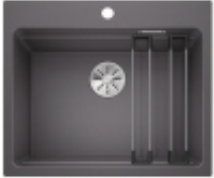

Link do produktu: <https://www.mz-kuchnie.pl/zlewozmywak-blanco-etagon-6-z-korkiem-infino-szarosc-skaly-524-540-p-6817.html>

Zlewozmywak Blanco ETAGON 6 z korkiem InFino SZAROŚĆ SKAŁY 524 540

Cena	1 753,78 zł
Dostępność	3 dni - wysyłka do 72h
Kod producenta	524 540
Producent	Blanco

Opis produktu

Charakterystyka produktu:

Ilość komór 1
Ociekacz NIE
Szerokość szafki 60
Sposób montażu Wpuszczany w blat
Materiał Silgranit® PuraDur®
Korek automatyczny NIE
System odpływowy InFino
Średnica odpływu 3 1/2"
Armatura TAK
Akcesoria w zestawie TAK
Syfon w zestawie NIE
Głębokość komór 220 mm
Wymiary komory głównej 544/370 mm
Wymiary zlewozmywaka 600/510 mm
Otwór na baterię TAK