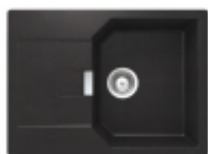

Link do produktu: <https://www.mz-kuchnie.pl/zlewozmywak-schock-manhattan-d-100-s-nero-p-1500.html>

Zlewozmywak Schock MANHATTAN D-100 S Nero

Cena	1 426,99 zł
Dostępność	Dostępny - wysyłka w 24h
Producent	Schock

Opis produktu

Charakterystyka produktu:

Wymiar: 690x510 mm

Głębokość komory: 195 mm

Materiał: Cristalite

Do szfki: od 45 cm

W komplecie: syfon, odpływy

Zlewozmywak odwracalny