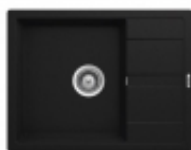

Link do produktu: <https://www.mz-kuchnie.pl/zlewozmywak-schock-ronda-d-100-l-nero-p-8637.html>

Zlewozmywak Schock RONDA D-100 L Nero

Cena	1 189,00 zł
Dostępność	Na zamówienie - powyżej 7 dni
Producent	Schock

Opis produktu

Charakterystyka produktu:

Wymiar: 650x500 mm

Głębokość komory: 195 mm

Materiał: Cristalite

Do szafki: od 50 cm

W komplecie: syfon, odpływy

Zlewozmywak odwracalny