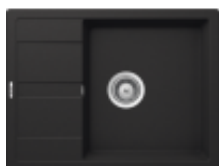

Link do produktu: <https://www.mz-kuchnie.pl/zlewozmywak-schock-ronda-d-100-l-onyx-wyprzedaz-p-3943.html>

Zlewozmywak Schock RONDA D-100 L Onyx WYPRZEDAŻ

| | |
|------------|---------------------------------|
| Cena | 954,97 zł |
| Dostępność | Dostępny - wysyłka w 24h |
| Producent | Schock |

Opis produktu

Charakterystyka produktu:

Wymiar: 650x500 mm

Głębokość komory: 195 mm

Materiał: Cristalite

Do szafki: od 50 cm

W komplecie: syfon, odpływy

Zlewozmywak odwracalny