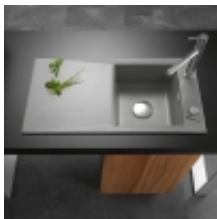

Link do produktu: <https://www.mz-kuchnie.pl/zlewozmywak-systemceram-siro-90-sand-50690126-p-8205.html>

Zlewozmywak Systemceram SIRO 90 SAND 50690126

Cena	3 871,00 zł
Dostępność	Na zamówienie - powyżej 7 dni
Kod producenta	50690126
Producent	SystemCeram

Opis produktu

Charakterystyka produktu:	Producent:	SystemCeram (Niemcy)
	Nazwa produktu:	SIRO 90
	Nr katalogowy:	5069 01 / 5069 02
	Typ:	Wpuszczany w blat
	Materiał:	Ceramika - kamionka szlachetna
	Wymiary zewnętrzne:	900 x 490 mm
	Głębokość komory / komór:	200 mm
	Podbudowa:	500 mm
	Kategoria:	1 komora + ociekacz
	Wersja:	Odwracalny
	Rodzaj szafki:	Szafka prosta
	W komplecie:	korek manualny lub automatyczny, odpływy, syfon
	Gwarancja:	5 lat
	Waga brutto:	kg

Produkt posiada dodatkowe opcje:

Automat: bez automatycznego korka , z korkiem automatycznym (+ 350,00 zł)