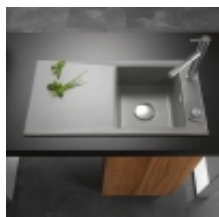

Link do produktu: <https://www.mz-kuchnie.pl/zlewozmywak-systemceram-siro-90-siena-50690165-p-8206.html>

Zlewozmywak Systemceram SIRO 90 SIENA 50690165

Cena	3 950,00 zł
Dostępność	Na zamówienie - powyżej 7 dni
Kod producenta	50690165
Producent	SystemCeram

Opis produktu

Charakterystyka produktu:	Producent:	SystemCeram (Niemcy)
	Nazwa produktu:	SIRO 90
	Nr katalogowy:	5069 01 / 5069 02
	Typ:	Wpuszczany w blat
	Materiał:	Ceramika - kamionka szlachetna
	Wymiary zewnętrzne:	900 x 490 mm
	Głębokość komory / komór:	200 mm
	Podbudowa:	500 mm
	Kategoria:	1 komora + ociekacz
	Wersja:	Odwracalny
	Rodzaj szafki:	Szafka prosta
	W komplecie:	korek manualny lub automatyczny, odpływy, syfon
	Gwarancja:	5 lat
	Waga brutto:	kg

Produkt posiada dodatkowe opcje:

Automat: bez automatycznego korka , z korkiem automatycznym (+ 350,00 zł)