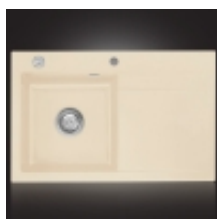

Link do produktu: <https://www.mz-kuchnie.pl/zlewozmywak-systemceram-stema-80-lewa-komora-noblesse-50550116-p-8096.html>

Zlewozmywak Systemceram STEMA 80 LEWA KOMORA NOBLESSE 50550116

Cena	3 374,01 zł
Dostępność	Na zamówienie - powyżej 7 dni
Kod producenta	50550116
Producent	SystemCeram

Opis produktu

Charakterystyka produktu:	Producent:	SystemCeram (Niemcy)
	Nazwa produktu:	STEMA 80
	Typ:	Wpuszczany w blat
	Materiał:	Ceramika - kamionka szlachetna
	Wymiary zewnętrzne:	800 x 510 mm
	Głębokość komory / komór:	200 mm
	Podbudowa:	450 mm
	Kategoria:	1 komora + ociekacz
	Wersja:	Nieodwracalny - wersja prawa / lewa komora
	Rodzaj szafki:	Szafka prosta
	W komplecie:	Korek manualny lub automatyczny, odpływ, syfon
	Waga brutto:	kg

Produkt posiada dodatkowe opcje:

Automat: bez automatycznego korka , z korkiem automatycznym (+ 350,00 zł)