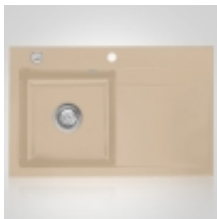

Link do produktu: <https://www.mz-kuchnie.pl/zlewozmywak-systemceram-stema-80-lewa-komora-sand-50550126-p-8097.html>

Zlewozmywak Systemceram STEMA 80 LEWA KOMORA SAND 50550126

Cena	3 374,01 zł
Dostępność	Na zamówienie - powyżej 7 dni
Kod producenta	50550126
Producent	SystemCeram

Opis produktu

Charakterystyka produktu:	Producent:	SystemCeram (Niemcy)
	Nazwa produktu:	STEMA 80
	Typ:	Wpuszczany w blat
	Materiał:	Ceramika - kamionka szlachetna
	Wymiary zewnętrzne:	800 x 510 mm
	Głębokość komory / komór:	200 mm
	Podbudowa:	450 mm
	Kategoria:	1 komora + ociekacz
	Wersja:	Nieodwracalny - wersja prawa / lewa komora
	Rodzaj szafki:	Szafka prosta
	W komplecie:	Korek manualny lub automatyczny, odpływ, syfon
	Waga brutto:	kg

Produkt posiada dodatkowe opcje:

Automat: bez automatycznego korka , z korkiem automatycznym (+ 350,00 zł)